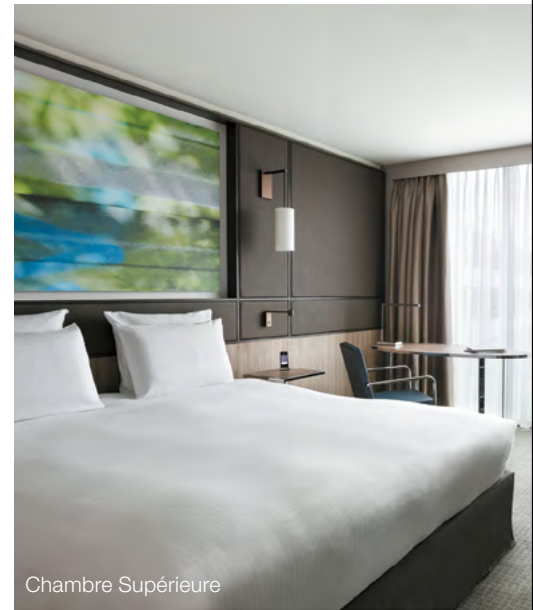

Bar LIVE corner

UNE ADRESSE IDÉALE

À 3 min à pied du métro 14
À 5 min en métro de Gare de Lyon
À 1 min à pied du village de Bercy
À 3 min de la Seine

Piscine intérieure (ouverture été 2020)

Pamper Bar x La Barbiera de Paris x Before Beauty Bar

Chambre Supérieure

392 CHAMBRES
(dont 151 Twins et 19 Suites)

400M² D'ESPACE BIEN-ÊTRE

OUVERTURE ÉTÉ 2020

Piscine intérieure
à la lumière du jour,
sauna, hammam

4 OFFRES RESTAURATION MODERNES ET CRÉATIVES

Bistronomique à L'Esprit du 12^{ème}
Évolutive au LIVE corner
Heathly au Pamper bar
Sur mesure au banquet