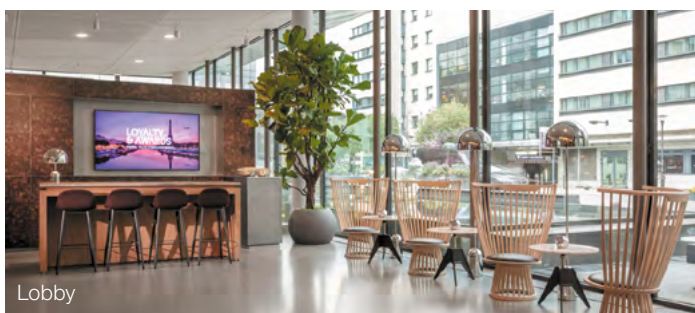

Extérieur

Lobby