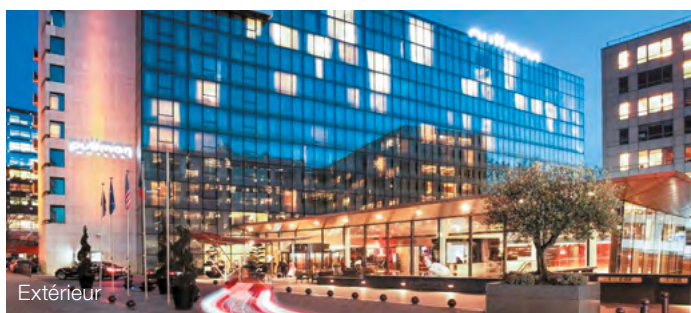

Extérieur

NOUS TROUVER

- MÉTRO : ligne 14 - station Cour St-Émilion
- BUS : n°24 - station Terroirs de France

DEPUIS LES AÉROPORTS :

- Paris Roissy CDG 20 kms (RER B, ligne 14)
- Paris Orly 12 kms (Go C Paris, RER C, ligne 14)