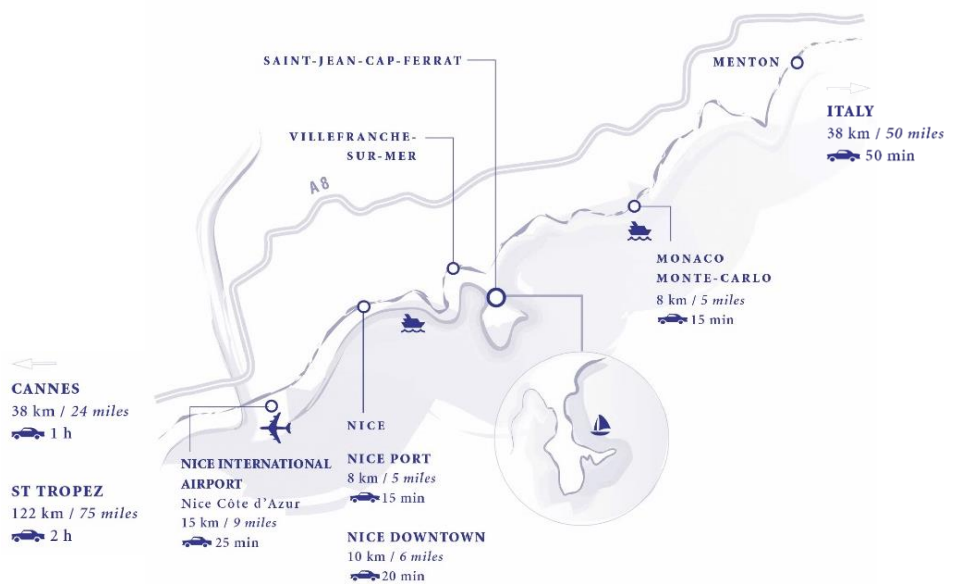

OÙ SOMMES-NOUS?

Where are we?

À 8 km de Nice et de Monaco
5 miles between Nice and Monaco

TRANSFERT — *transfer*

	KMS	Miles	À PIED walking	EN VOITURE by car
Aéroport International Nice / <i>Nice International Airport</i>	15	9	-	25 mn
Héliport Monaco / <i>Monaco Heliport</i>	8	5	-	15 mn
Gare SNCF Beaulieu / <i>Beaulieu railway station</i>	1	0.6	10 mn	2 mn
Gare SNCF Nice / <i>Nice railway station</i>	10	6	-	20 mn
Port Beaulieu / <i>Beaulieu port</i>	1,2	0.75	15 mn	3 mn
Port Saint-Jean-Cap-Ferrat / <i>Saint-Jean-Cap-Ferrat port</i>	3	2	20 mn	5 mn
Port de Monaco / <i>Monaco port</i>	8	5	-	15 mn
Port de Nice / <i>Nice port</i>	8	5	-	10 mn

CULTURE — *culture*

SAINT-JEAN-CAP-FERRAT				
Villa Ephrussi de Rothschild	2	1.2	15 mn	5 mn
BEAULIEU				
Villa Kérylos	0.8	0.5	5 mn	2 mn
VILLEFRANCHE-SUR-MER				
Fondation Volti / <i>Volti Foundation</i>	4	2.5	-	8 mn
Chapelle Saint Pierre / <i>Sant Peter Chapel</i>	4	2.5	-	8 mn
MONACO				
Musée océanographique / <i>Oceanographic Museum</i>	12	7.5	-	18 mn
Collection de Voitures Anciennes de S.A.S. le Prince de Monaco / <i>Monaco Top Cars Collection</i>	11	6	-	17 mn
Musée Naval / <i>Naval Museum</i>	12	7.5	-	15 mn
Nouveau Musée National de Monaco / <i>New national museum of Monaco</i>	12	7.5	-	18 mn
NICE				
Musée d'Art Moderne / <i>Modern Art Museum</i>	7	4.30	-	15 mn
Musée Matisse / <i>Matisse Museum</i>	9	5.6	-	22 mn
Musée Marc Chagall / <i>Marc Chagall Museum</i>	8	5.6	-	20 mn
Musée des Arts Asiatiques / <i>Asian Art museum</i>	14	9	-	25 mn
Musée d'Art Naïf / <i>Naïve Art Museum</i>	12	7.5	-	21 mn
MENTON				
Musée Jean Cocteau - Collection Séverin Wunderman / <i>Jean Cocteau Museum - Séverin Wunderman Collection</i>	22	13	-	30 mn
SAINT-PAUL-DE-VENTE				
Fondation Maeght / <i>Maeght Foundation</i>	26	16	-	40 mn
ANTIBES				
Musée Picasso / <i>Picasso Museum</i>	28	17	-	40 mn
VALLAURIS				
Musée National Picasso / <i>Picasso National Museum</i>	34	21	-	45 mn